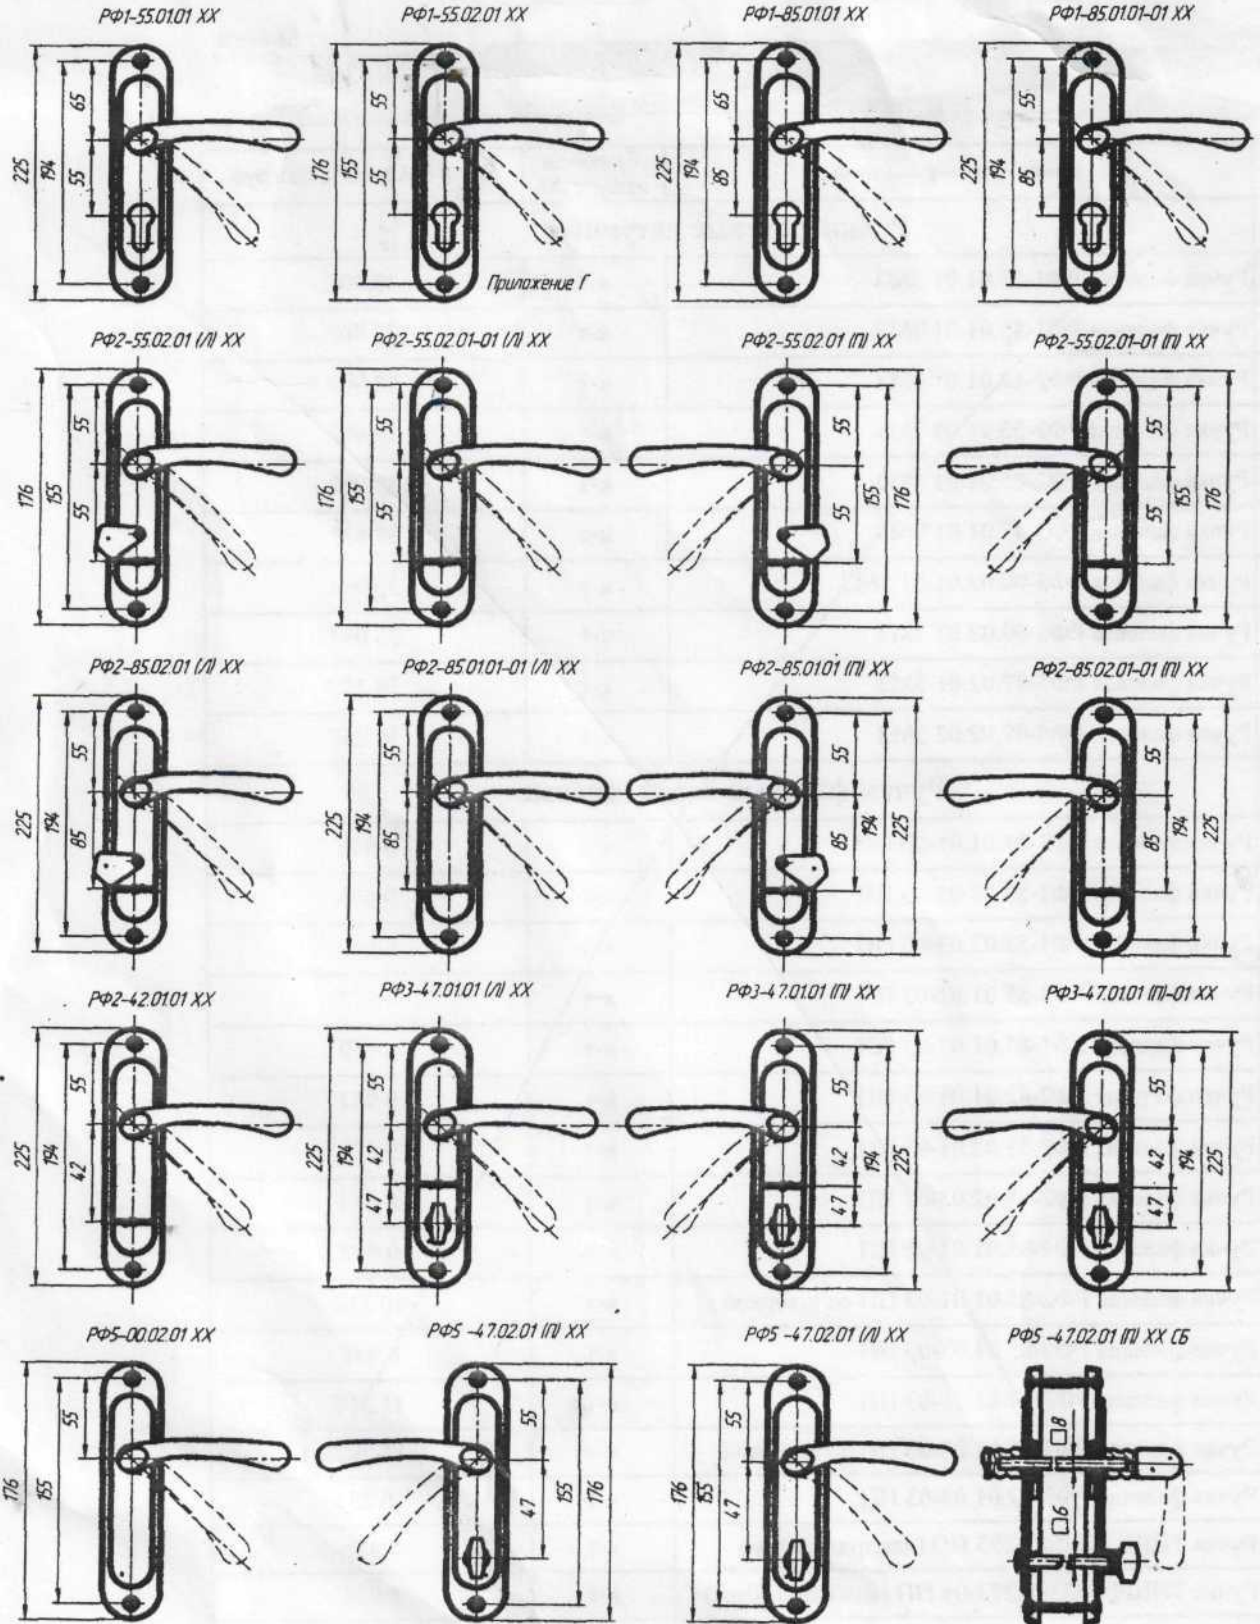

# Ручки фалевые

## Пример условного обозначения

Ручка	Тип	Расст. до	Исполн.	Исполн.	Исполн.	Вид
Фалевая	отв.	планки	ручки	Исполн.		покрыт
RF	X -	XX.	XX.	XX.	(X)	XX
Вид покр.	ЭМЗ-матовое золото(латунь)					
	ПП-полимерное (белый, медный антик, серебряный антик)					